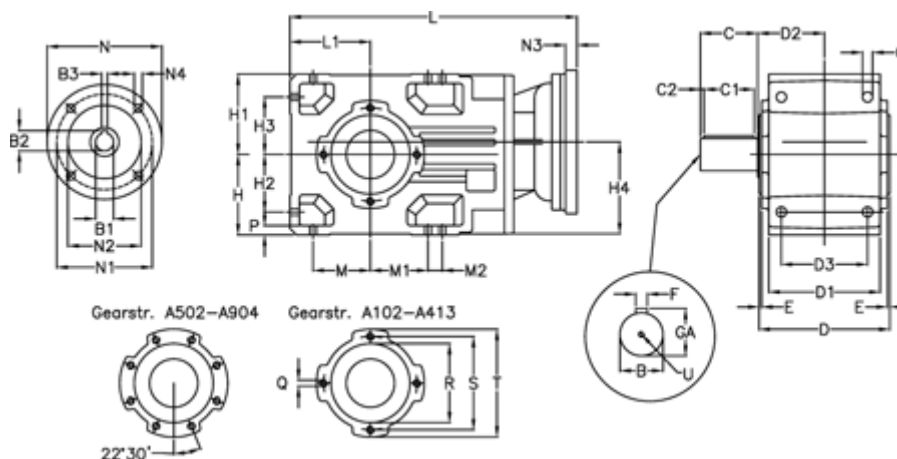

Article number: 29600201621220
 Description: Bevel helical gearbox
 A202UR-16,2-P63B5

Measures

| | | | | |
|-----------|--------------------------------|-----------|------------|------------|
| B = 30 | D1 = 110 | H1 = 80 | M2 = 0 | Q = M8x15 |
| B1 = 11 | D2 = 73.0 | H2 = 60 | N = 140 | R = 95 |
| B2 = 12.8 | D3 = 90 | H3 = 60 | N1 = 115 | S = 115 |
| B3 = 4 | Description = A202UR-xx-P63 B5 | H4 = 93.0 | N2 = 95 | T = 140 |
| C = 60 | E = 3.0 | L = 306.0 | N3 = - | U = M10x22 |
| C1 = 50 | F = 10 | L1 = 80 | N4 = M8x19 | |
| C2 = 5.0 | GA = 33 | M = 60 | O = 9.5 | |
| D = 136 | H = 80 | M1 = 60 | P = 9 | |